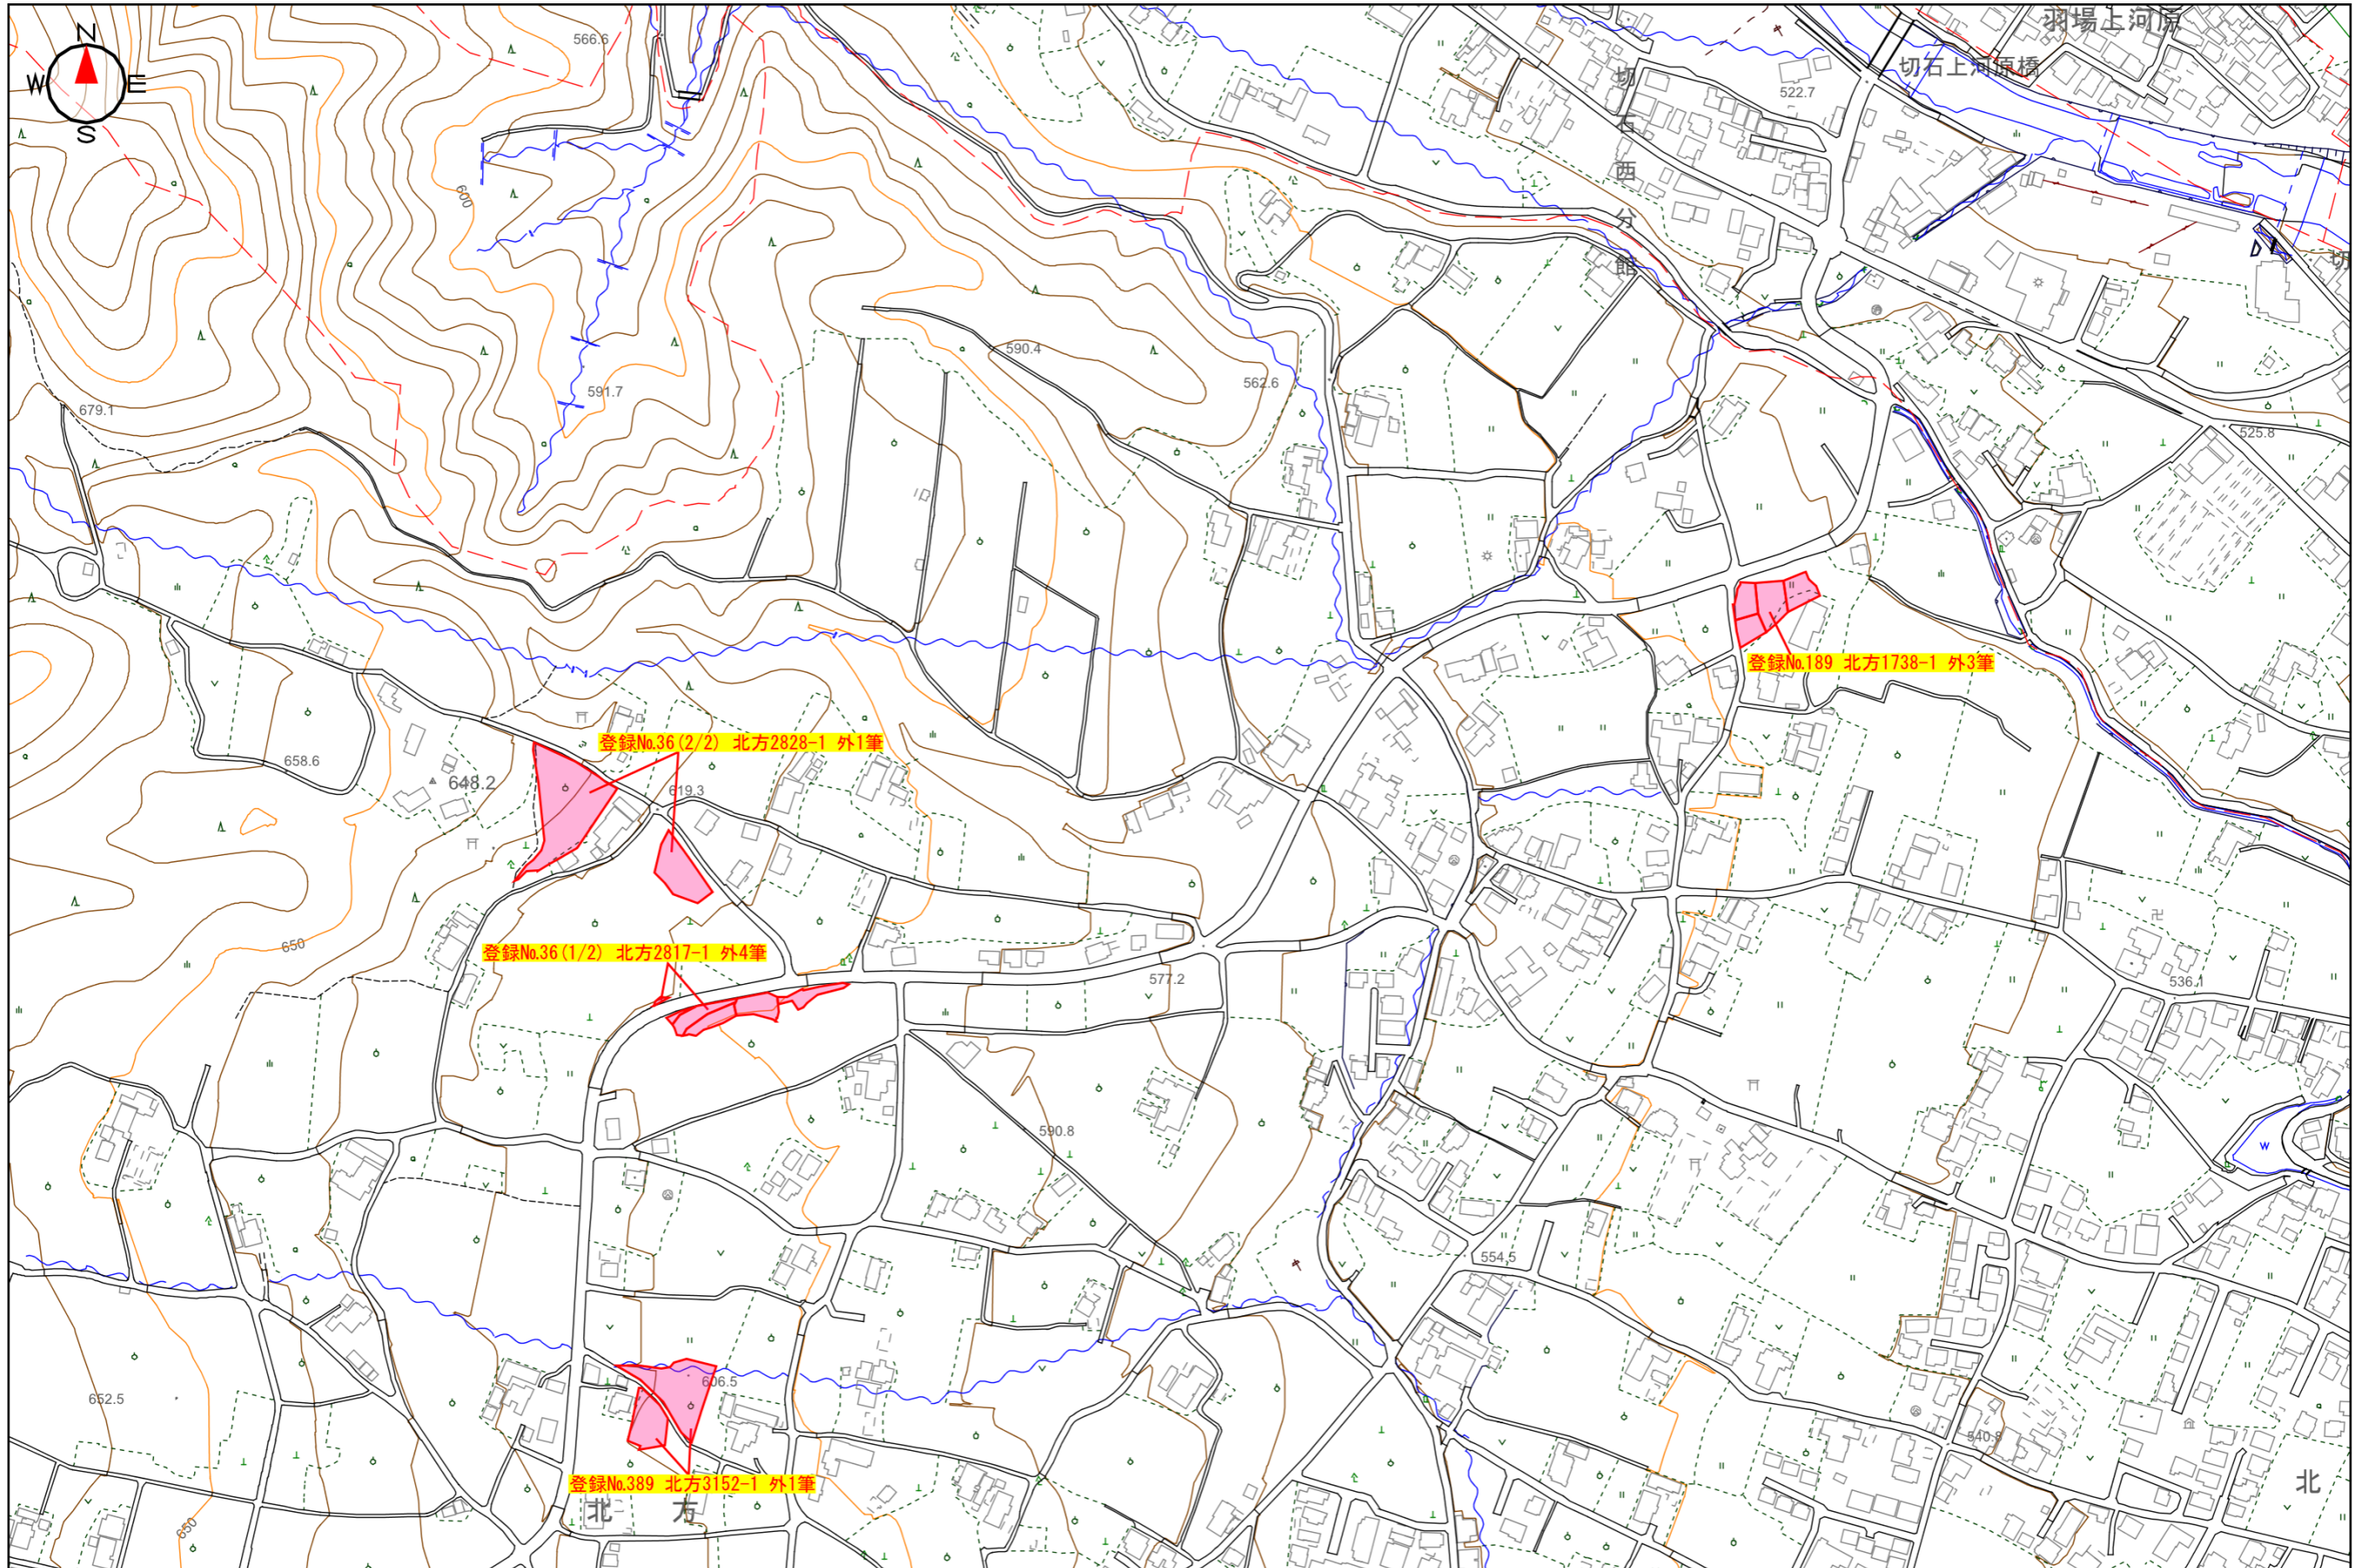

【農地バンク位置図】 伊賀良-3

0 400m
1:4,000